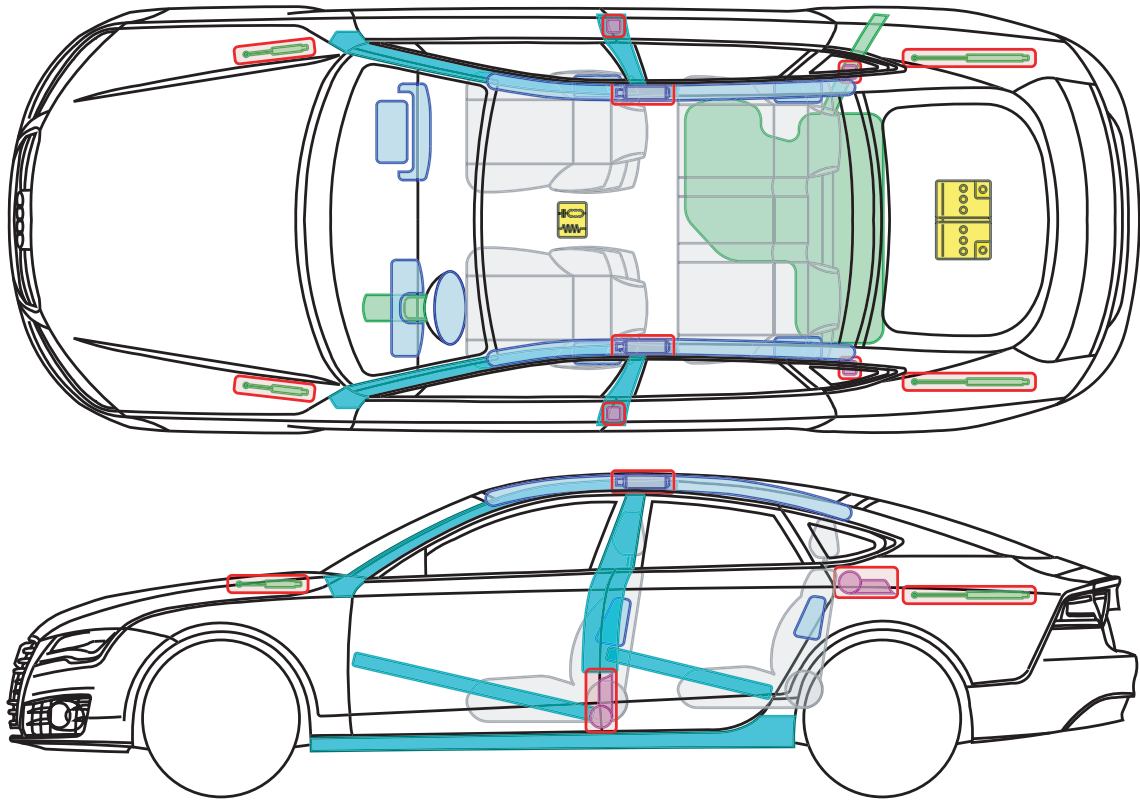

▶ Audi A7 / S7 / RS7 Sportback

ab 2010

Legende

	Airbag		Karosserie- verstärkung		Steuergerät
	Gas- generator		Überroll- schutz		Batterie
	Gurt- straffer		Gasdruck- dämpfer		Kraftstoff- tank

Dieses Dokument unterliegt dem Copyright der AUDI AG, Ingolstadt. Jede Vervielfältigung, Verbreitung, Speicherung, Übermittlung, Sendung und Wieder- bzw. Weitergabe der Inhalte ist ohne schriftliche Genehmigung der AUDI AG ausdrücklich untersagt.