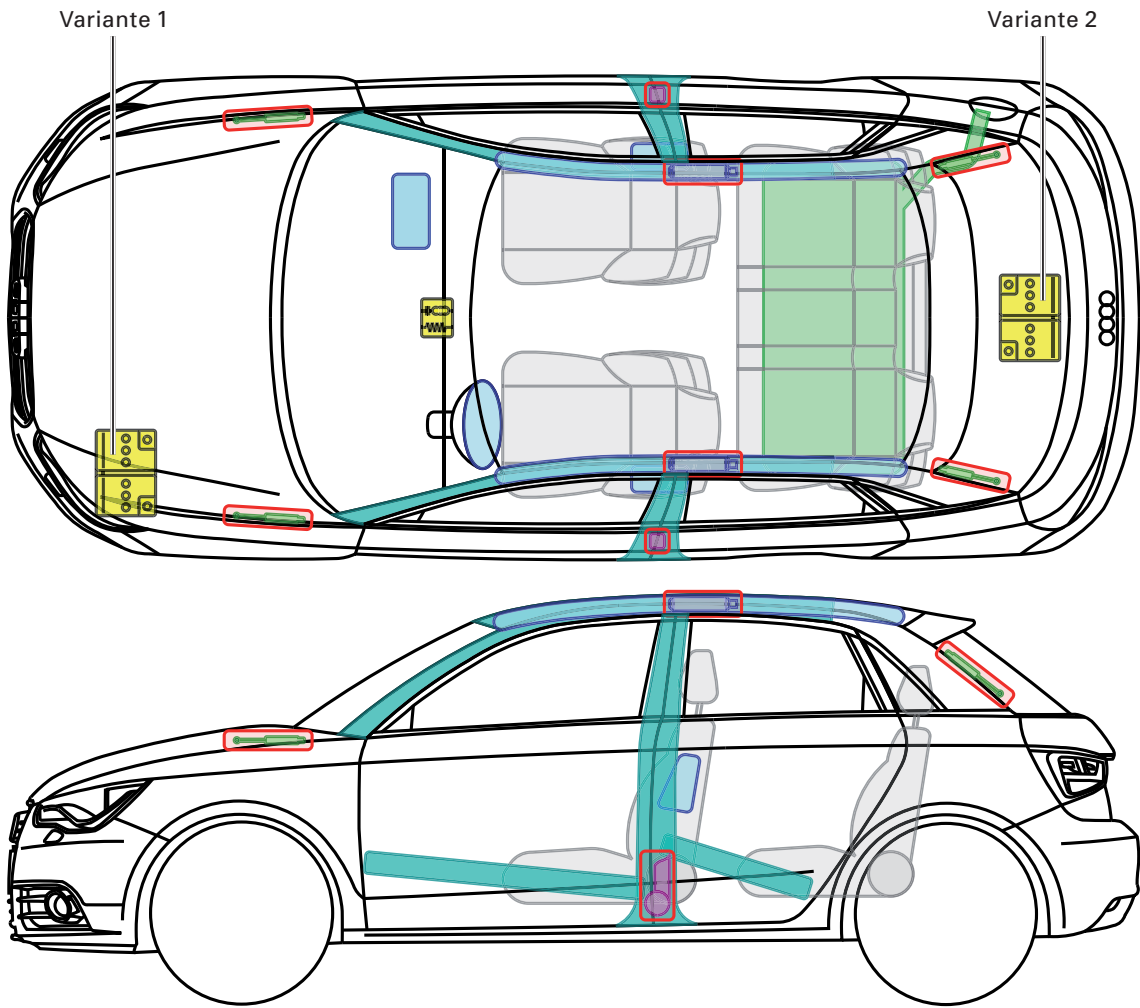

▶ Audi A1 / S1 Sportback

ab 2012

Legende

	Airbag		Karosserie- verstärkung		Steuergerät
	Gas- generator		Überroll- schutz		Batterie
	Gurt- straffer		Gasdruck- dämpfer		Kraftstoff- tank

Dieses Dokument unterliegt dem Copyright der AUDI AG, Ingolstadt. Jede Vervielfältigung, Verbreitung, Speicherung, Übermittlung, Sendung und Wieder- bzw. Weitergabe der Inhalte ist ohne schriftliche Genehmigung der AUDI AG ausdrücklich untersagt.